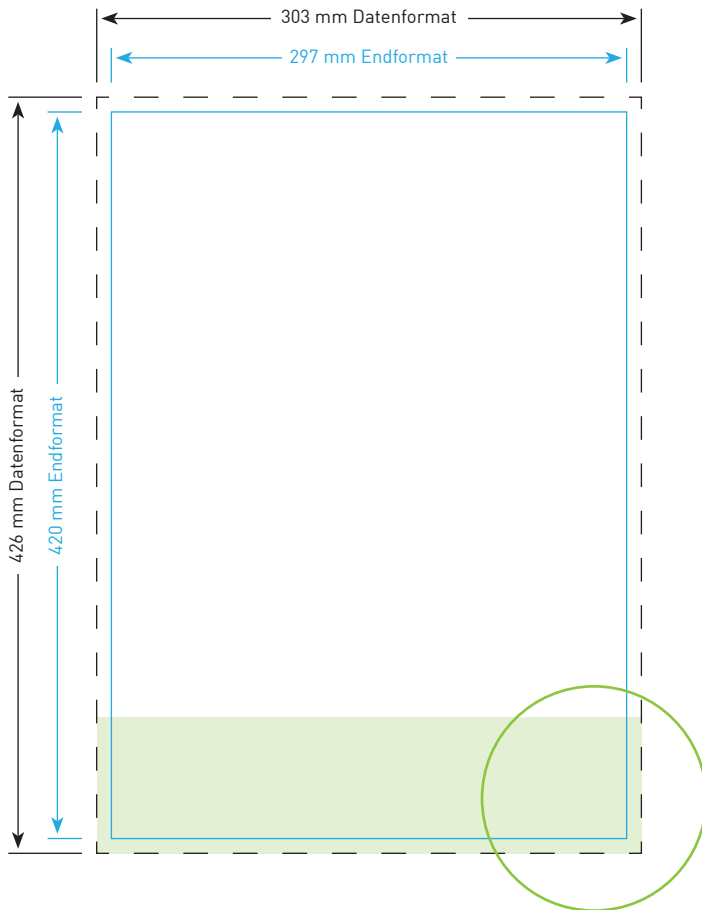

Flyer DIN A3 hoch