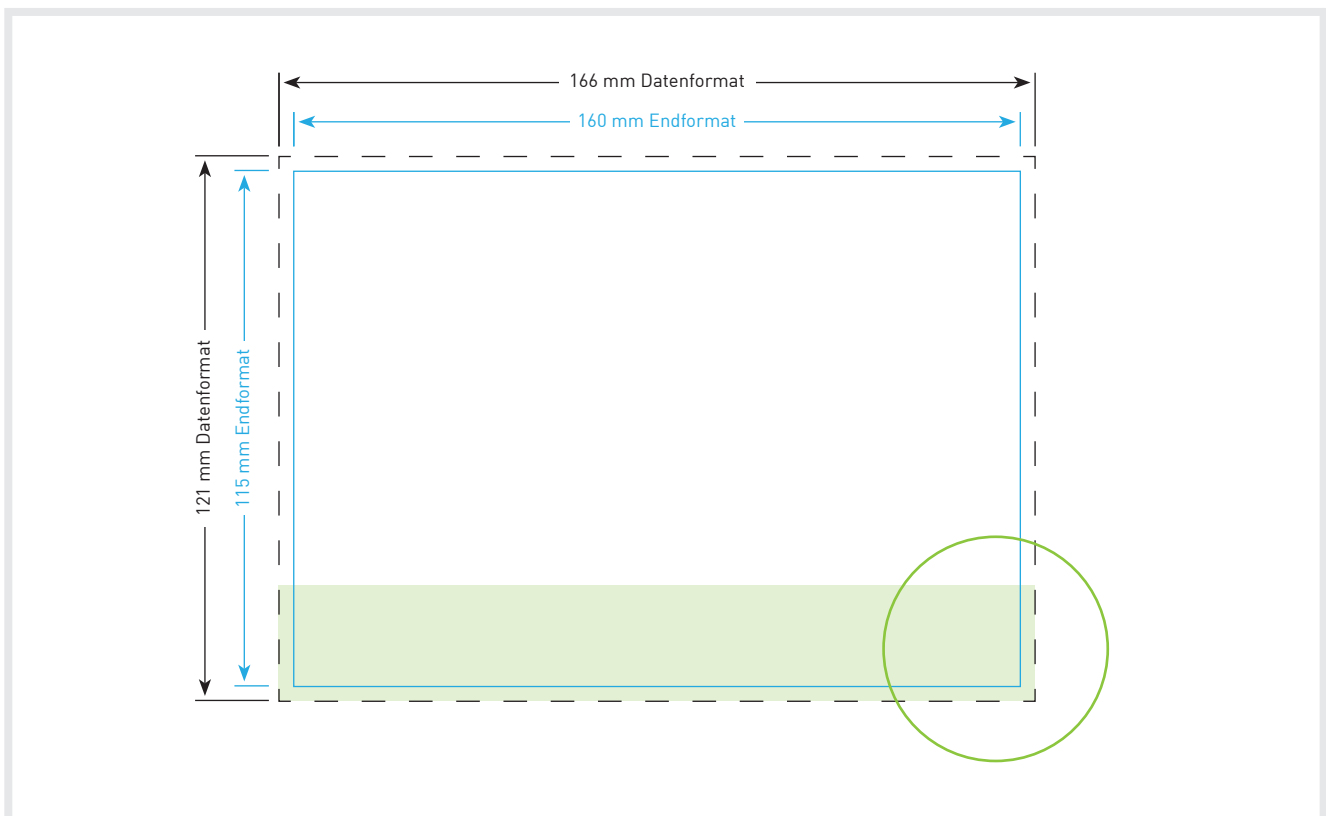

Flyer 16,0 x 11,5 quer

Endformat

16,0 x 11,5 cm

Datenformat

16,6 x 12,1 cm

Inklusive 3 mm Beschnittzugabe ringsum

Bitte beachten!

1. Text mindestens 3 mm vom Rand des Endformats entfernt platzieren
2. Bilder oder Hintergrundfarben bis zum Rand des Datenformats laufen lassen
3. Sobald die Rückseite bedruckt wird, ist der Auftrag 4/4-farbig (4/0-farbig bedeutet eine komplett leere Rückseite! Auch Schwarz ist eine Druckfarbe)

Weitere Hinweise zu den technischen Anforderungen an Ihre Druckvorlage finden Sie auf unserer Internetseite unter www.dieumweltdruckerei.de/anforderungen