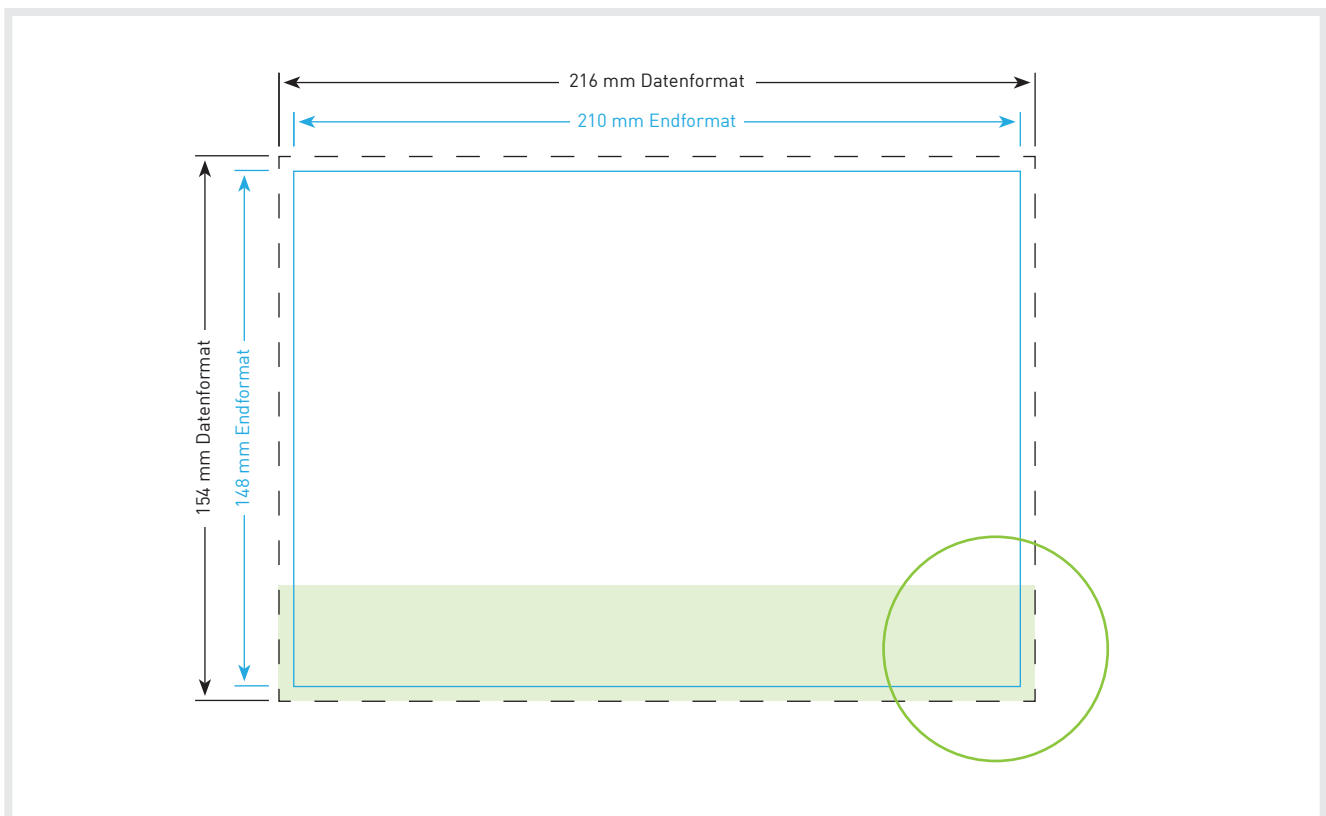

Flyer DIN A5 quer

Endformat

21,0 x 14,8 cm

Datenformat

21,6 x 15,4 cm

Inklusive 3 mm Beschnittzugabe ringsum

Bitte beachten!

1. Text mindestens 3 mm vom Rand des Endformats entfernt platzieren
2. Bilder oder Hintergrundfarben bis zum Rand des Datenformats laufen lassen
3. Sobald die Rückseite bedruckt wird, ist der Auftrag 4/4-farbig (4/0-farbig bedeutet eine komplett leere Rückseite! Auch Schwarz ist eine Druckfarbe)

Weitere Hinweise zu den technischen Anforderungen an Ihre Druckvorlage finden Sie auf unserer Internetseite unter www.dieumweltdruckerei.de/anforderungen