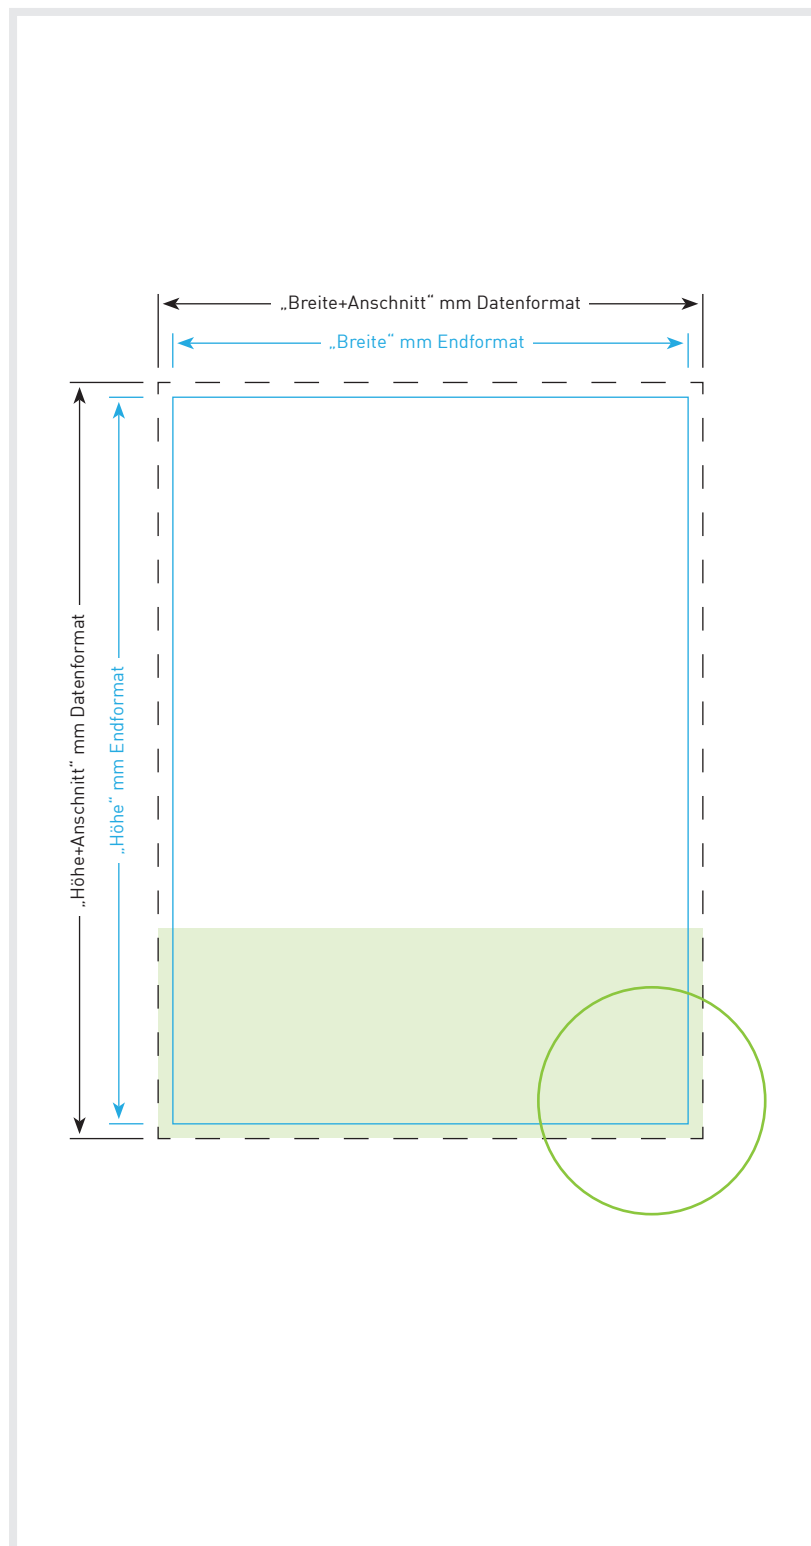

Inhaltsverzeichnis

Plakat Wunschformat02
Plakat DIN-A0 hoch03
Plakat DIN-A1 hoch04
Plakat DIN-A2 hoch05
Plakat DIN-A3 hoch06
Plakat DIN-A4 hoch07

Plakat Wunschformat

Endformat

„Breite“ in cm x „Höhe“ in cm

Datenformat

„Breite+Anschnitt“ in cm x
„Höhe+Anschnitt“ in cm
(inklusive 3 mm Beschnittzugabe
ringsum)

Bitte beachten!

1. Text mindestens 3 mm vom Rand des Endformats entfernt platzieren
2. Bilder oder Hintergrundfarben bis zum Rand des Datenformats hin laufen lassen

Plakat DIN A0 hoch

Endformat

84,1 cm x 118,9 cm

Datenformat

84,7 cm x 119,5 cm

Inklusive 3 mm Beschnittzugabe
ringsum

Bitte beachten!

1. Text mindestens 3 mm vom Rand
des Endformats entfernt platzieren
2. Bilder oder Hintergrundfarben bis
zum Rand des Datenformats hin
laufen lassen