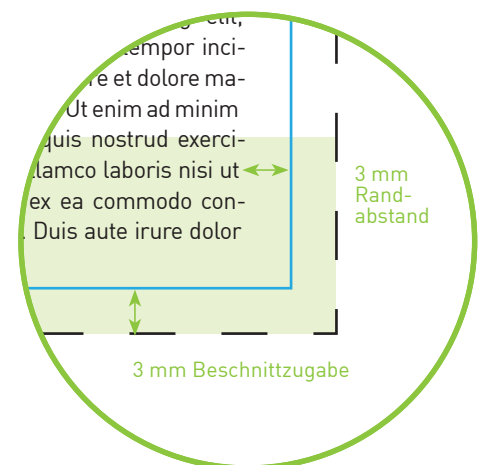

Haben Sie Fragen?

Wir beraten Sie gerne:

Telefon 0511 - 700 20 30