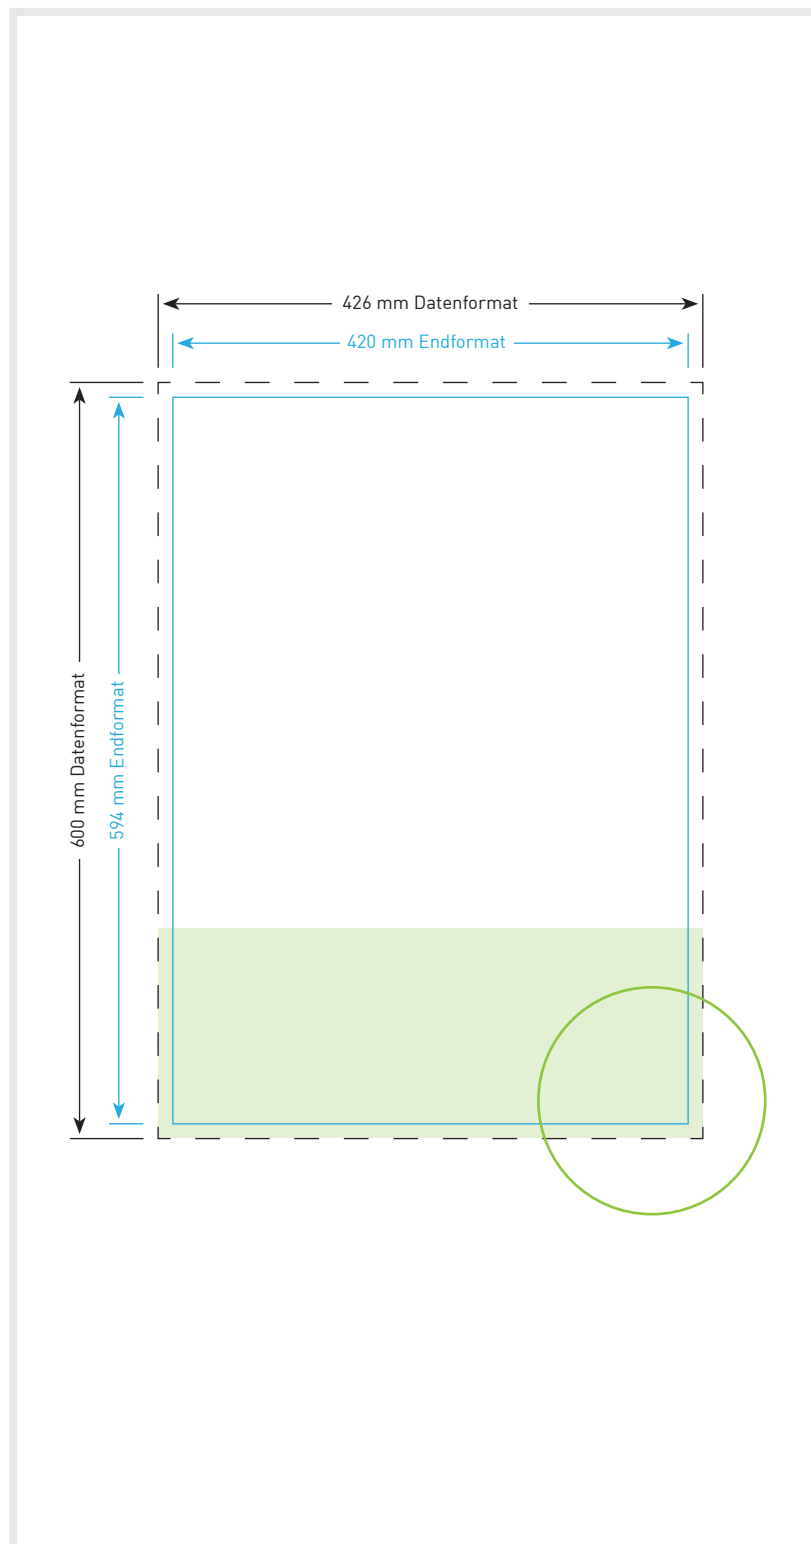

Datenformat

„Breite+Anschnitt“ in cm x
„Höhe+Anschnitt“ in cm
(inklusive 3 mm Beschnittzugabe
ringsum)

Bitte beachten!

1. Text mindestens 3 mm vom Rand des Endformats entfernt platzieren
2. Bilder oder Hintergrundfarben bis zum Rand des Datenformats hin laufen lassen

Plakat DIN A0 hoch

Endformat

84,1 cm x 118,9 cm

Datenformat

84,7 cm x 119,5 cm

Inklusive 3 mm Beschnittzugabe
ringsum

Bitte beachten!

1. Text mindestens 3 mm vom Rand
des Endformats entfernt platzieren
2. Bilder oder Hintergrundfarben bis
zum Rand des Datenformats hin
laufen lassen

Inklusive 3 mm Beschnittzugabe ringsum

Bitte beachten!

1. Text mindestens 3 mm vom Rand des Endformats entfernt platzieren
2. Bilder oder Hintergrundfarben bis zum Rand des Datenformats hin laufen lassen

Plakat DIN A2 hoch

Endformat

42,0 cm x 59,4 cm

Datenformat

42,6 cm x 60 cm

Inklusive 3 mm Beschnittzugabe
ringsum

Bitte beachten!

1. Text mindestens 3 mm vom Rand
des Endformats entfernt platzieren
2. Bilder oder Hintergrundfarben bis
zum Rand des Datenformats hin
laufen lassen