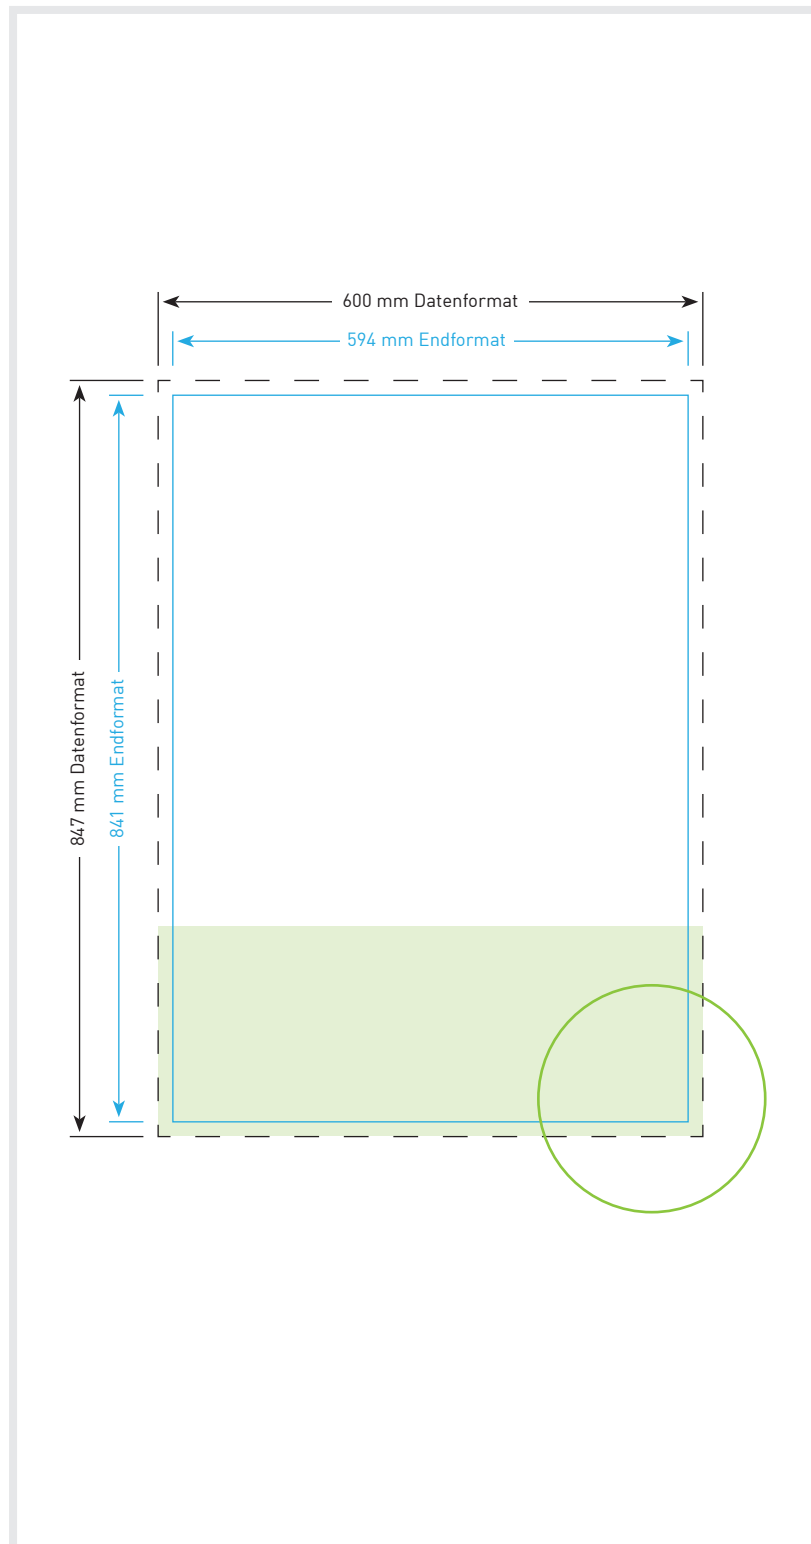

Plakat DIN A1 hoch

Endformat

59,4 cm x 84,1 cm

Datenformat

60,0 cm x 84,7 cm

Inklusive 3 mm Beschnittzugabe ringsum

Bitte beachten!

1. Text mindestens 3 mm vom Rand des Endformats entfernt platzieren
2. Bilder oder Hintergrundfarben bis zum Rand des Datenformats hin laufen lassen

Weitere Hinweise zu den technischen Anforderungen an Ihre Druckvorlage finden Sie auf unserer Internetseite unter www.dieumweltdruckerei.de/anforderungen