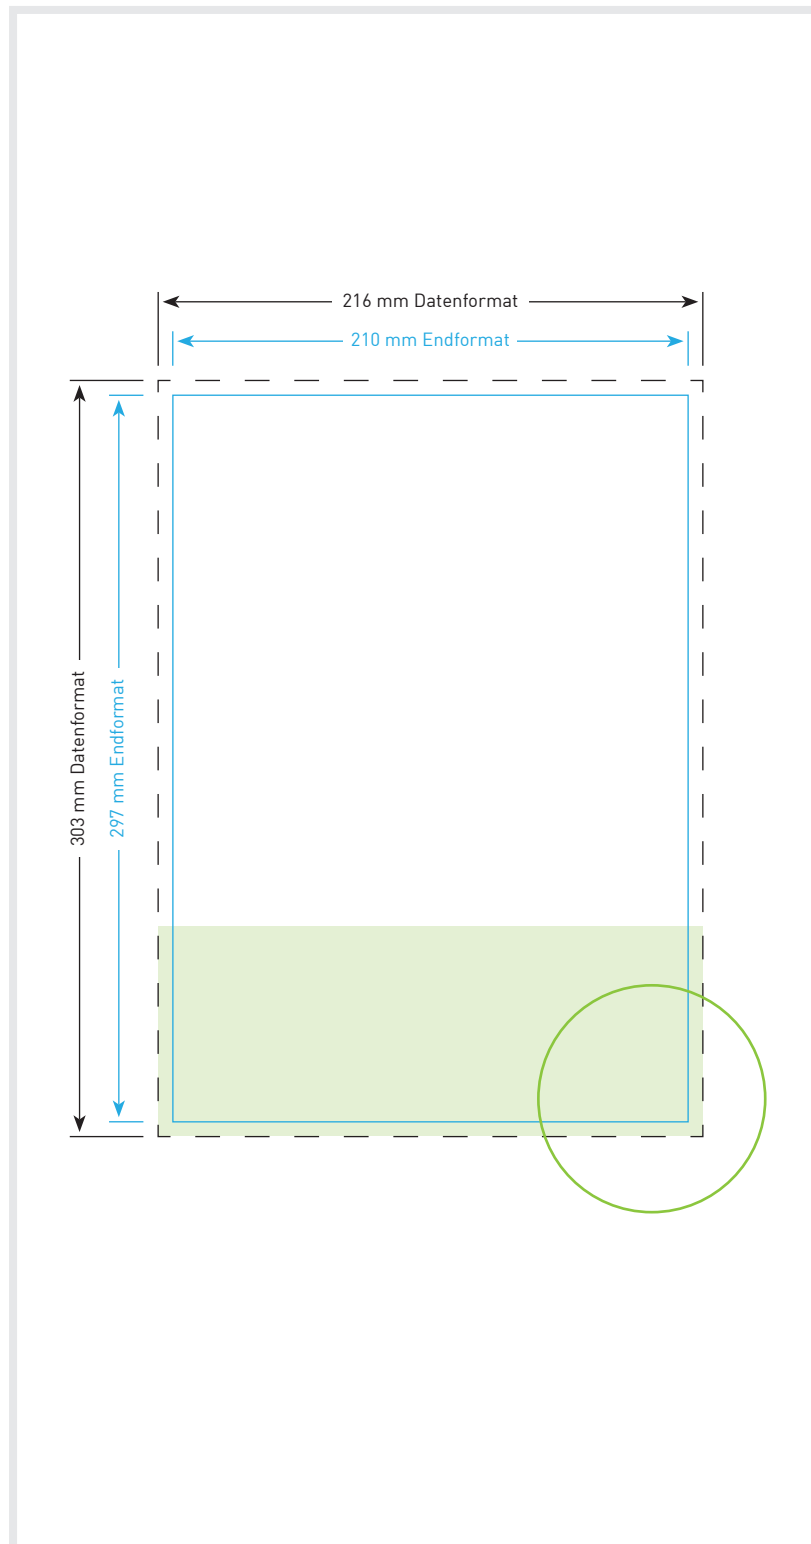

Plakat DIN A4 hoch

Endformat

21,0 cm x 29,7 cm

Datenformat

21,6 cm x 30,3 cm

Inklusive 3 mm Beschnittzugabe
ringsum

Bitte beachten!

1. Text mindestens 3 mm vom Rand
  des Endformats entfernt platzieren
2. Bilder oder Hintergrundfarben bis
  zum Rand des Datenformats hin
  laufen lassen

Weitere Hinweise zu den technischen
Anforderungen an Ihre Druckvorlage
finden Sie auf unserer Internetseite
unter [www.dieumweltdruckerei.de/
anforderungen](http://www.dieumweltdruckerei.de/anforderungen)