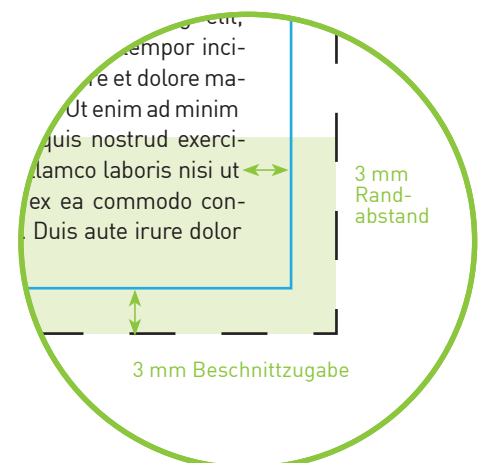

Haben Sie Fragen?

Wir beraten Sie gerne:

Telefon 0511 - 700 20 30