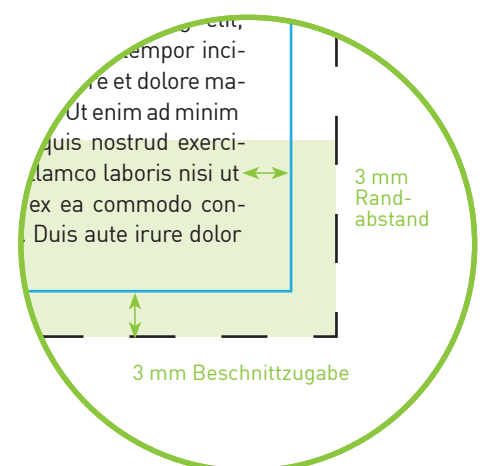

Haben Sie Fragen?

Wir beraten Sie gerne:

Telefon 0511 - 700 20 30