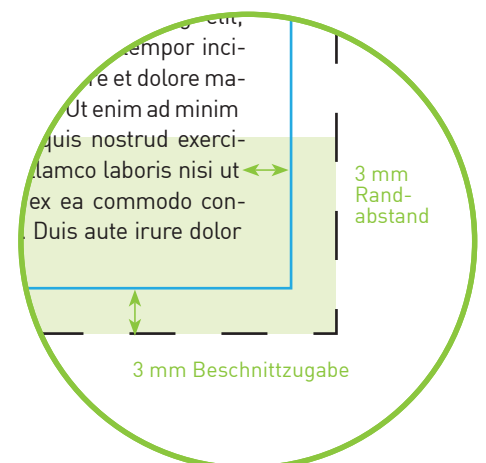

Haben Sie Fragen?

Wir beraten Sie gerne:

Telefon 0511 - 700 20 30