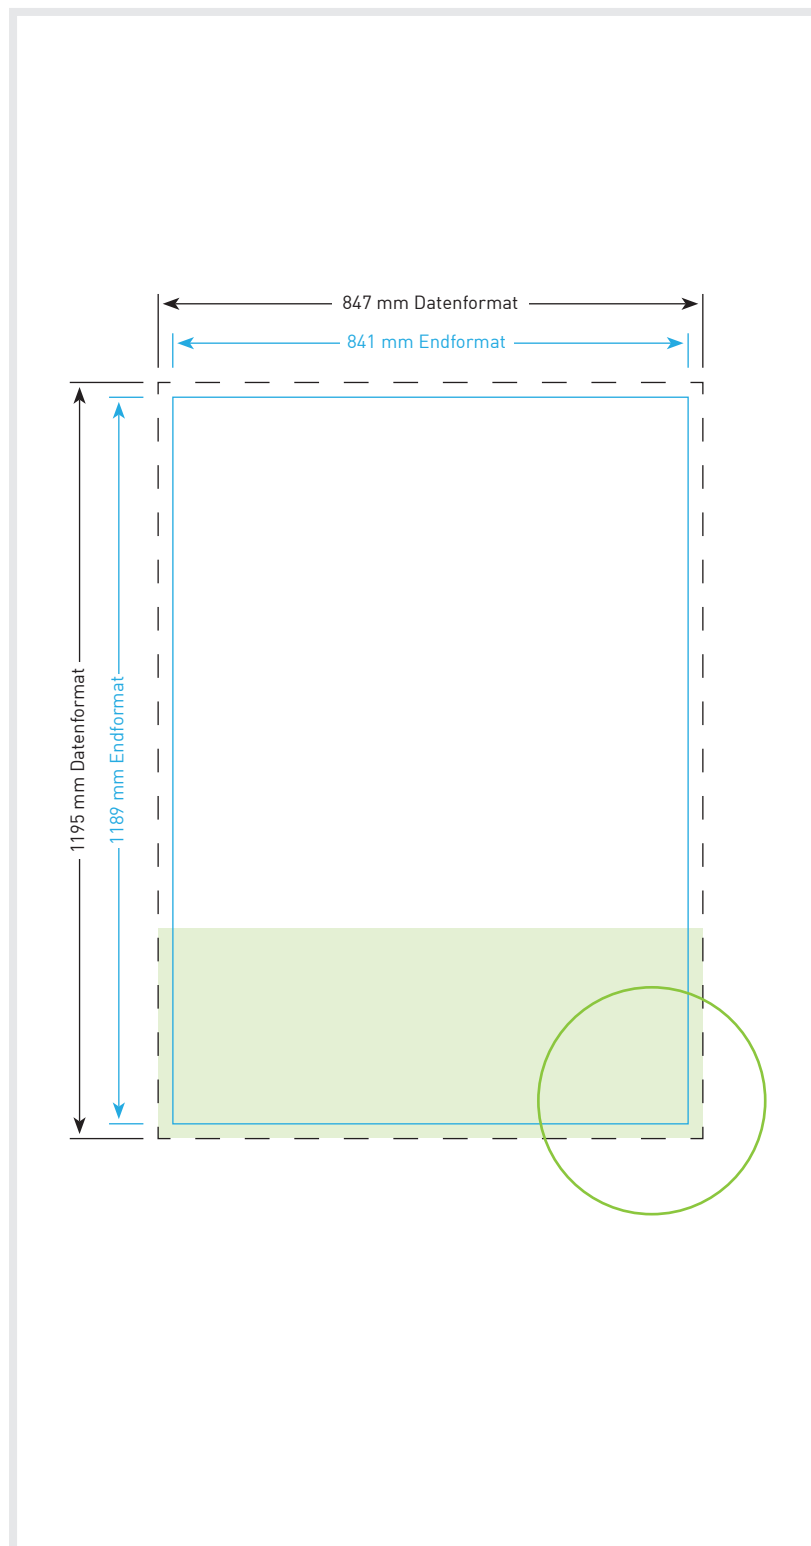

Inhaltsverzeichnis

Plakat Wunschformat02
Plakat DIN-A0 hoch03
Plakat DIN-A1 hoch04
Plakat DIN-A2 hoch05
Plakat DIN-A3 hoch06
Plakat DIN-A4 hoch07

Plakat Wunschformat

Endformat

„Breite“ in cm x „Höhe“ in cm

Datenformat

„Breite+Anschnitt“ in cm x
„Höhe+Anschnitt“ in cm
(inklusive 3 mm Beschnittzugabe
ringsum)

Bitte beachten!

1. Text mindestens 3 mm vom Rand des Endformats entfernt platzieren
2. Bilder oder Hintergrundfarben bis zum Rand des Datenformats hin laufen lassen

Plakat DIN A0 hoch

Endformat

84,1 cm x 118,9 cm

Datenformat

84,7 cm x 119,5 cm

Inklusive 3 mm Beschnittzugabe
ringsum

Bitte beachten!

1. Text mindestens 3 mm vom Rand
des Endformats entfernt platzieren
2. Bilder oder Hintergrundfarben bis
zum Rand des Datenformats hin
laufen lassen

Inklusive 3 mm Beschnittzugabe ringsum

Bitte beachten!

1. Text mindestens 3 mm vom Rand des Endformats entfernt platzieren
2. Bilder oder Hintergrundfarben bis zum Rand des Datenformats hin laufen lassen