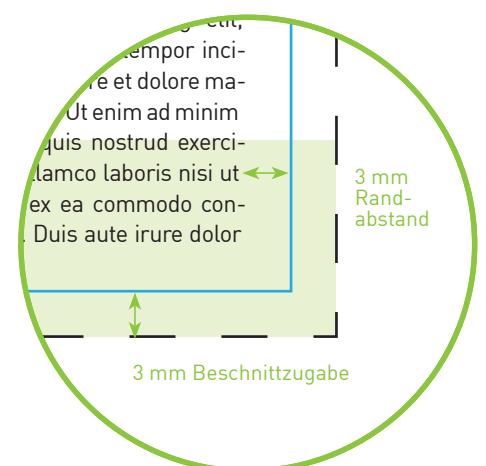

Haben Sie Fragen?

Wir beraten Sie gerne:

Telefon 0511 - 700 20 30