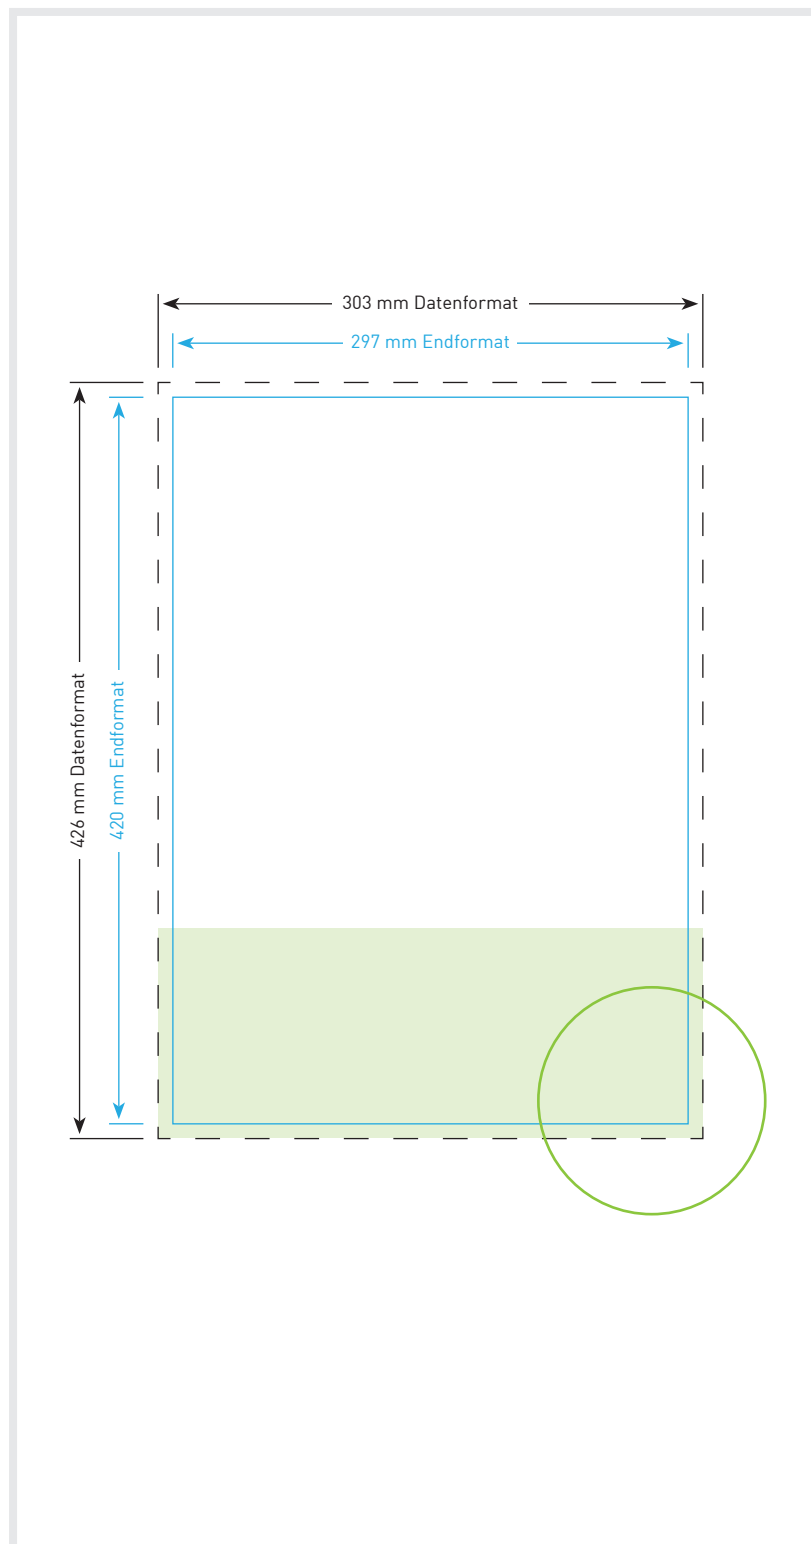

Plakat DIN A3 hoch

Endformat

29,7 cm x 42,0 cm

Datenformat

30,3 cm x 42,6 cm

Inklusive 3 mm Beschnittzugabe
ringsum

Bitte beachten!

1. Text mindestens 3 mm vom Rand
  des Endformats entfernt platzieren
2. Bilder oder Hintergrundfarben bis
  zum Rand des Datenformats hin
  laufen lassen

Weitere Hinweise zu den technischen
Anforderungen an Ihre Druckvorlage
finden Sie auf unserer Internetseite
unter [www.dieumweltdruckerei.de/
anforderungen](http://www.dieumweltdruckerei.de/anforderungen)